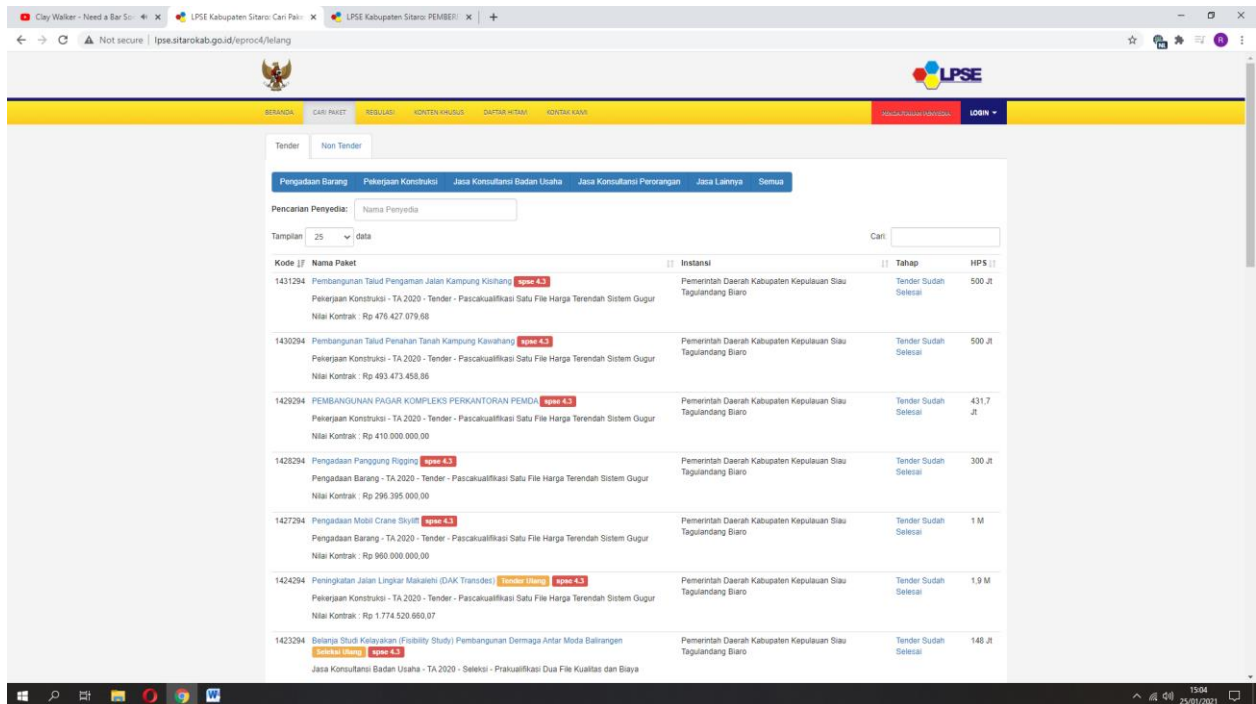

Alamat : [lpse.sitarokab.go.id/eproc4](http://lpse.sitarokab.go.id/eproc4)

Kab. Kep. Sitaro e-procurement digunakan sejak tahun 2011